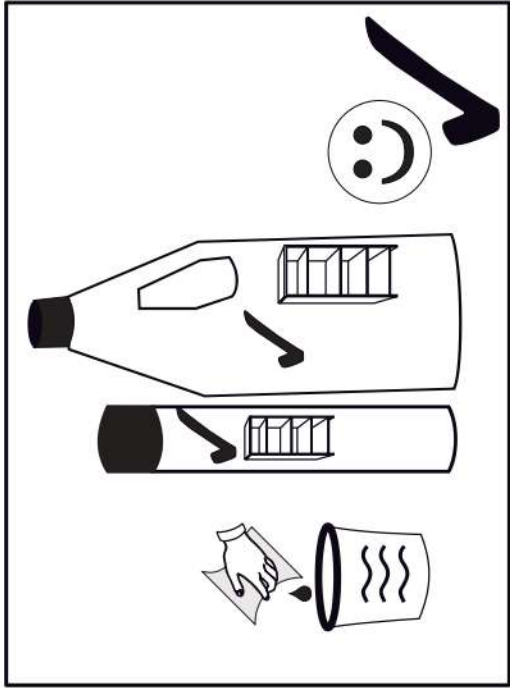

**4****5****6**

7

8

9

10

11

12

s2	p17	f3	n14	s4	p25
x12	x1	x1	x1	x28	x2

SK- POZOR! Nábytok musí byť trvalo pripevnený k stene tak, aby sa zamedzilo riziku prevrátenia. Balík neobsahuje upevňovacie skrutky, pretože typ upevnenia je treba vybrať podľa typu steny. Vyberte typ vhodný pre Vašu stenu.

CZ- POZOR! Nábytek je nutné pevně připevnit ke zdi, abychom se vyhnuli riziku spojenému s jeho převrhnutím. Součástí balení nejsou připevňovací šrouby, protože způsob přípevnění je nutné zvolit podle druhu stěny. Vyberte správný pro Váš typ stěny.