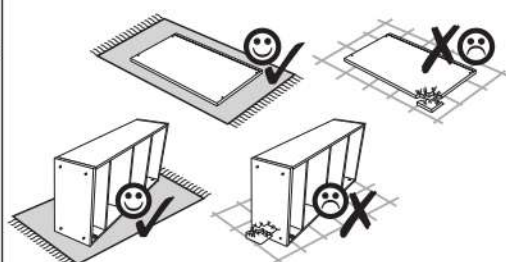

RIBANA 2D

Kód	Rozměr				Baliček
001	2006	381	16	1	1/2
002	2006	381	16	1	1/2
003	528	412	16	1	1/2
004	470	376	16	2	1/2
005	470	375	16	2	1/2
006	526	60	16	1	1/2
011	1619	487	2,5	1	2/2
012	433	487	2,5	1	2/2
070	500	420	18	1	2/2
078	1577	500	18	1	2/2
081	524	410	44	1	1/2
092	395	60	32	1	1/2
093	395	60	32	1	1/2
Příslušenství				1	1/2

<p>22x f1 Ø8x30</p> 	<p>18x r1 15x12</p> 	<p>18x r16 Ø5x24</p> 	<p>4x e1 Ø7x50</p> 
<p>6x k1</p> 	<p>2x n221.01</p> 	<p>19x p25 Ø3.5x16</p> 	<p>1x n260.01</p> 
<p>1x f3</p> 	<p>6x a144</p> 	<p>6x b119</p> 	<p>1x n14</p> 
<p>2x c15</p> 	<p>1x p17 Ø6.0x50</p> 	<p>40x l1</p> 	<p>28x s4</p> 
<p>12x s2</p> 	<p>1x z1</p> 	<p>4x j8 Ø4x25</p> 	<p>8x d1</p> 