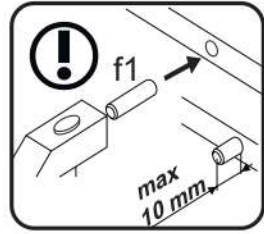

1

r1	f1	r16	k1	n221.01	p25
x14	x14	x10	x6	x2	x2