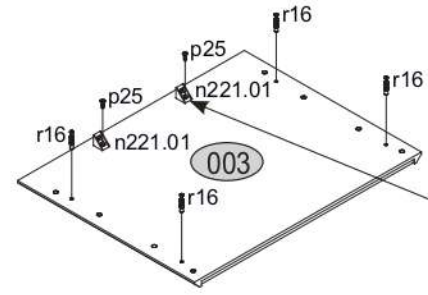

RIBANA 2D

Kód	Rozměr				Baliček
001	2006	381	16	1	1/2
002	2006	381	16	1	1/2
003	528	412	16	1	1/2
004	470	376	16	2	1/2
005	470	375	16	2	1/2
006	526	60	16	1	1/2
011	1619	487	2,5	1	2/2
012	433	487	2,5	1	2/2
070	500	420	18	1	2/2
078	1577	500	18	1	2/2
081	524	410	44	1	1/2
092	395	60	32	1	1/2
093	395	60	32	1	1/2
Příslušenství				1	1/2

<p>22x f1 Ø8x30</p> 	<p>18x r1 15x12</p> 	<p>18x r16 Ø5x24</p> 	<p>4x e1 Ø7x50</p> 
<p>6x k1</p> 	<p>2x n221.01</p> 	<p>19x p25 Ø3.5x16</p> 	<p>1x n260.01</p> 
<p>1x f3</p> 	<p>6x a144</p> 	<p>6x b119</p> 	<p>1x n14</p> 
<p>2x c15</p> 	<p>1x p17 Ø6.0x50</p> 	<p>40x l1</p> 	<p>28x s4</p> 
<p>12x s2</p> 	<p>1x z1</p> 	<p>4x j8 Ø4x25</p> 	<p>8x d1</p> 

1

r1	f1	r16	k1	n221.01	p25
x14	x14	x10	x6	x2	x2

2

r1	f1	r16	b119	d1
x4	x8	x8	x6	x8

L

R

3

c15	p25	a144	j8
x2	x12	x6	x4

**4****5****6**

7

8

9

10

11

12

s2	p17	f3	n14	s4	p25
x12	x1	x1	x1	x28	x2