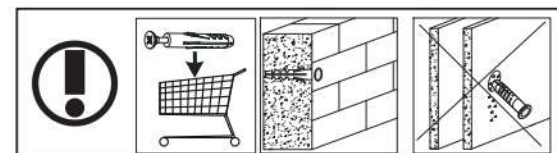

**4****5****6**

7

8

9

10

11

12

s2	p17	f3	n14	s4	p25
x12	x1	x1	x1	x28	x2

SK- POZOR! Nábytok musí byť trvalo pripevnený k stene tak, aby sa zamedzilo riziku prevrátenia. Balík neobsahuje upevňovacie skrutky, pretože typ upevnenia je treba vybrať podľa typu steny. Vyberte typ vhodný pre Vašu stenu.

CZ- POZOR! Nábytek je nutné pevně připevnit ke zdi, abychom se vyhnuli riziku spojenému s jeho převrhnutím. Součástí balení nejsou připevňovací šrouby, protože způsob přípevnění je nutné zvolit podle druhu stěny. Vyberte správný pro Váš typ stěny.