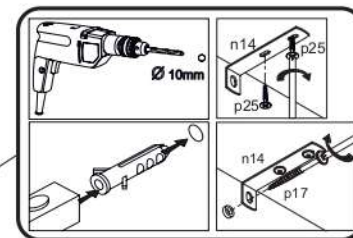

**4****5****6**

7

8

9

10

11

12

s2	p17	f3	n14	s4	p25
x12	x1	x1	x1	x28	x2

SK- POZOR! Nábytok musí byť trvalo pripevnený k stene tak, aby sa zamedzilo riziku prevrátenia. Balík neobsahuje upevňovacie skrutky, pretože typ upevnenia je treba vybrať podľa typu steny. Vyberte typ vhodný pre Vašu stenu.