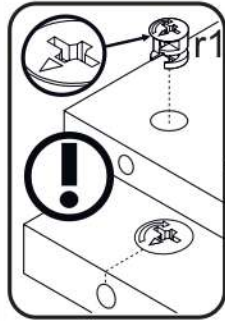

1

r1	f1	r16	k1	n221.01	p25
x14	x14	x10	x6	x2	x2