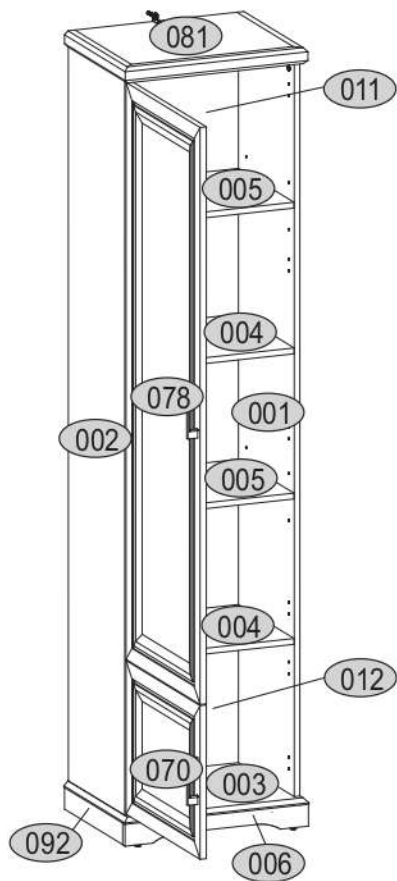

RIBANA 2D

Kód	Rozměr				Baliček
001	2006	381	16	1	1/2
002	2006	381	16	1	1/2
003	528	412	16	1	1/2
004	470	376	16	2	1/2
005	470	375	16	2	1/2
006	526	60	16	1	1/2
011	1619	487	2,5	1	2/2
012	433	487	2,5	1	2/2
070	500	420	18	1	2/2
078	1577	500	18	1	2/2
081	524	410	44	1	1/2
092	395	60	32	1	1/2
093	395	60	32	1	1/2
Příslušenství				1	1/2

<p>22x f1 Ø8x30</p> 	<p>18x r1 15x12</p> 	<p>18x r16 Ø5x24</p> 	<p>4x e1 Ø7x50</p> 
<p>6x k1</p> 	<p>2x n221.01</p> 	<p>19x p25 Ø3.5x16</p> 	<p>1x n260.01</p> 
<p>1x f3</p> 	<p>6x a144</p> 	<p>6x b119</p> 	<p>1x n14</p> 
<p>2x c15</p> 	<p>1x p17 Ø6.0x50</p> 	<p>40x l1</p> 	<p>28x s4</p> 
<p>12x s2</p> 	<p>1x z1</p> 	<p>4x j8 Ø4x25</p> 	<p>8x d1</p> 