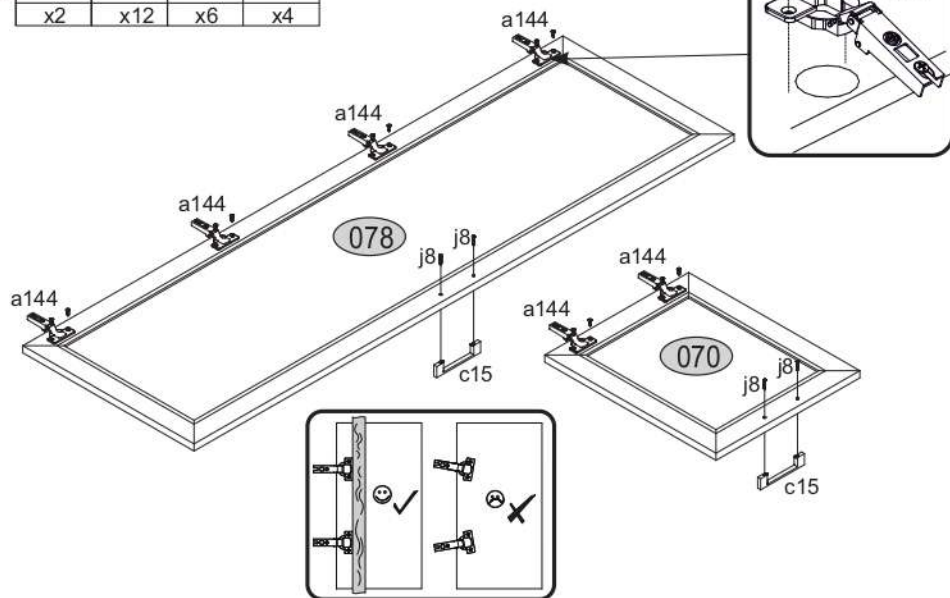

RIBANA 2D

Kód	Rozměr				Baliček
001	2006	381	16	1	1/2
002	2006	381	16	1	1/2
003	528	412	16	1	1/2
004	470	376	16	2	1/2
005	470	375	16	2	1/2
006	526	60	16	1	1/2
011	1619	487	2,5	1	2/2
012	433	487	2,5	1	2/2
070	500	420	18	1	2/2
078	1577	500	18	1	2/2
081	524	410	44	1	1/2
092	395	60	32	1	1/2
093	395	60	32	1	1/2
Příslušenství				1	1/2

1

r1	f1	r16	k1	n221.01	p25
x14	x14	x10	x6	x2	x2

2

r1	f1	r16	b119	d1
x4	x8	x8	x6	x8

L

R

3

c15	p25	a144	j8
x2	x12	x6	x4

**4****5****6**

7

8

9

10

11

12

s2	p17	f3	n14	s4	p25
x12	x1	x1	x1	x28	x2