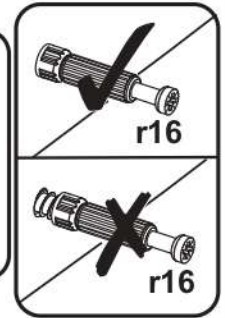

1

r1	f1	r16	k1	n221.01	p25
x14	x14	x10	x6	x2	x2