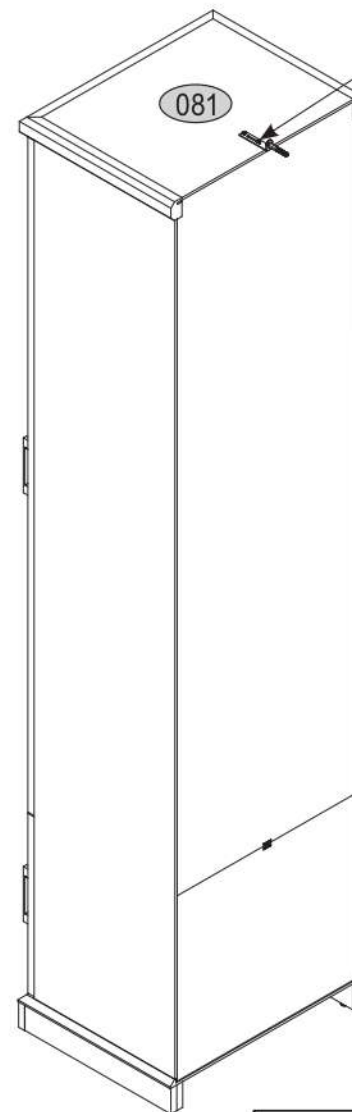

RIBANA 2D

Kód	Rozměr				Baliček
001	2006	381	16	1	1/2
002	2006	381	16	1	1/2
003	528	412	16	1	1/2
004	470	376	16	2	1/2
005	470	375	16	2	1/2
006	526	60	16	1	1/2
011	1619	487	2,5	1	2/2
012	433	487	2,5	1	2/2
070	500	420	18	1	2/2
078	1577	500	18	1	2/2
081	524	410	44	1	1/2
092	395	60	32	1	1/2
093	395	60	32	1	1/2
Příslušenství				1	1/2

<p>22x f1 Ø8x30</p> 	<p>18x r1 15x12</p> 	<p>18x r16 Ø5x24</p> 	<p>4x e1 Ø7x50</p> 
<p>6x k1</p> 	<p>2x n221.01</p> 	<p>19x p25 Ø3.5x16</p> 	<p>1x n260.01</p> 
<p>1x f3</p> 	<p>6x a144</p> 	<p>6x b119</p> 	<p>1x n14</p> 
<p>2x c15</p> 	<p>1x p17 Ø6.0x50</p> 	<p>40x l1</p> 	<p>28x s4</p> 
<p>12x s2</p> 	<p>1x z1</p> 	<p>4x j8 Ø4x25</p> 	<p>8x d1</p> 

1

r1	f1	r16	k1	n221.01	p25
x14	x14	x10	x6	x2	x2

2

r1	f1	r16	b119	d1
x4	x8	x8	x6	x8

L

R

3

c15	p25	a144	j8
x2	x12	x6	x4

**4****5****6**

7

8

9

10

11

12

s2	p17	f3	n14	s4	p25
x12	x1	x1	x1	x28	x2