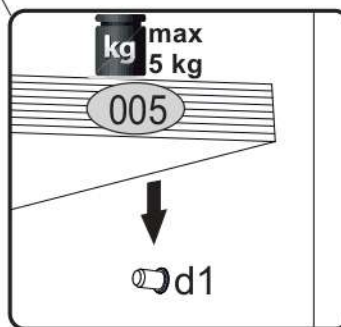

RIBANA 2D

Kód	Rozměr				Baliček
001	2006	381	16	1	1/2
002	2006	381	16	1	1/2
003	528	412	16	1	1/2
004	470	376	16	2	1/2
005	470	375	16	2	1/2
006	526	60	16	1	1/2
011	1619	487	2,5	1	2/2
012	433	487	2,5	1	2/2
070	500	420	18	1	2/2
078	1577	500	18	1	2/2
081	524	410	44	1	1/2
092	395	60	32	1	1/2
093	395	60	32	1	1/2
Příslušenství				1	1/2

<p>22x f1 Ø8x30</p> 	<p>18x r1 15x12</p> 	<p>18x r16 Ø5x24</p> 	<p>4x e1 Ø7x50</p> 
<p>6x k1</p> 	<p>2x n221.01</p> 	<p>19x p25 Ø3.5x16</p> 	<p>1x n260.01</p> 
<p>1x f3</p> 	<p>6x a144</p> 	<p>6x b119</p> 	<p>1x n14</p> 
<p>2x c15</p> 	<p>1x p17 Ø6.0x50</p> 	<p>40x l1</p> 	<p>28x s4</p> 
<p>12x s2</p> 	<p>1x z1</p> 	<p>4x j8 Ø4x25</p> 	<p>8x d1</p> 

**4****5****6**

7

8

9

10

11

12

s2	p17	f3	n14	s4	p25
x12	x1	x1	x1	x28	x2