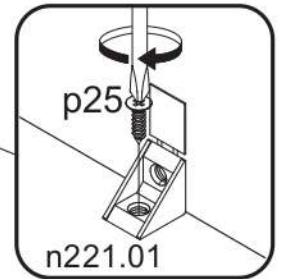

1

r1	f1	r16	k1	n221.01	p25
x14	x14	x10	x6	x2	x2