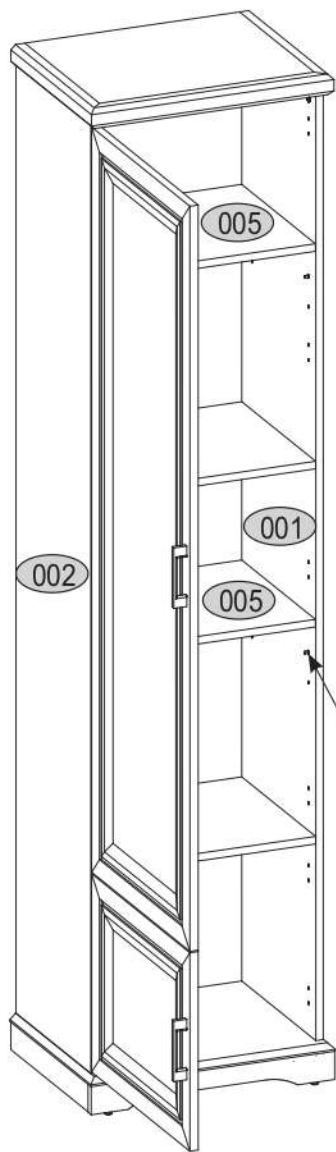

RIBANA 2D

Kód	Rozměr				Baliček
001	2006	381	16	1	1/2
002	2006	381	16	1	1/2
003	528	412	16	1	1/2
004	470	376	16	2	1/2
005	470	375	16	2	1/2
006	526	60	16	1	1/2
011	1619	487	2,5	1	2/2
012	433	487	2,5	1	2/2
070	500	420	18	1	2/2
078	1577	500	18	1	2/2
081	524	410	44	1	1/2
092	395	60	32	1	1/2
093	395	60	32	1	1/2
Příslušenství				1	1/2

<p>22x f1 Ø8x30</p> 	<p>18x r1 15x12</p> 	<p>18x r16 Ø5x24</p> 	<p>4x e1 Ø7x50</p> 
<p>6x k1</p> 	<p>2x n221.01</p> 	<p>19x p25 Ø3.5x16</p> 	<p>1x n260.01</p> 
<p>1x f3</p> 	<p>6x a144</p> 	<p>6x b119</p> 	<p>1x n14</p> 
<p>2x c15</p> 	<p>1x p17 Ø6.0x50</p> 	<p>40x l1</p> 	<p>28x s4</p> 
<p>12x s2</p> 	<p>1x z1</p> 	<p>4x j8 Ø4x25</p> 	<p>8x d1</p> 

1

r1	f1	r16	k1	n221.01	p25
x14	x14	x10	x6	x2	x2

2

r1	f1	r16	b119	d1
x4	x8	x8	x6	x8

L

R

3

c15	p25	a144	j8
x2	x12	x6	x4

**4****5****6**

7

8

9

10

11

12

s2	p17	f3	n14	s4	p25
x12	x1	x1	x1	x28	x2