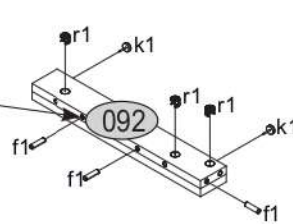

RIBANA 2D

Kód	Rozměr				Baliček
001	2006	381	16	1	1/2
002	2006	381	16	1	1/2
003	528	412	16	1	1/2
004	470	376	16	2	1/2
005	470	375	16	2	1/2
006	526	60	16	1	1/2
011	1619	487	2,5	1	2/2
012	433	487	2,5	1	2/2
070	500	420	18	1	2/2
078	1577	500	18	1	2/2
081	524	410	44	1	1/2
092	395	60	32	1	1/2
093	395	60	32	1	1/2
Příslušenství				1	1/2

<p>22x f1 Ø8x30</p> 	<p>18x r1 15x12</p> 	<p>18x r16 Ø5x24</p> 	<p>4x e1 Ø7x50</p> 
<p>6x k1</p> 	<p>2x n221.01</p> 	<p>19x p25 Ø3.5x16</p> 	<p>1x n260.01</p> 
<p>1x f3</p> 	<p>6x a144</p> 	<p>6x b119</p> 	<p>1x n14</p> 
<p>2x c15</p> 	<p>1x p17 Ø6.0x50</p> 	<p>40x l1</p> 	<p>28x s4</p> 
<p>12x s2</p> 	<p>1x z1</p> 	<p>4x j8 Ø4x25</p> 	<p>8x d1</p> 

1

r1	f1	r16	k1	n221.01	p25
x14	x14	x10	x6	x2	x2

2

r1	f1	r16	b119	d1
x4	x8	x8	x6	x8

L

R

3

c15	p25	a144	j8
x2	x12	x6	x4

**4****5****6**

7

8

9

10

11

12

s2	p17	f3	n14	s4	p25
x12	x1	x1	x1	x28	x2