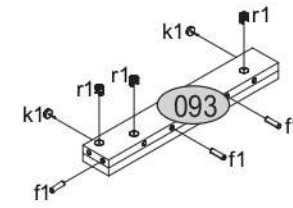

RIBANA 2D

Kód	Rozměr				Baliček
001	2006	381	16	1	1/2
002	2006	381	16	1	1/2
003	528	412	16	1	1/2
004	470	376	16	2	1/2
005	470	375	16	2	1/2
006	526	60	16	1	1/2
011	1619	487	2,5	1	2/2
012	433	487	2,5	1	2/2
070	500	420	18	1	2/2
078	1577	500	18	1	2/2
081	524	410	44	1	1/2
092	395	60	32	1	1/2
093	395	60	32	1	1/2
Příslušenství				1	1/2

<p>22x f1 Ø8x30</p> 	<p>18x r1 15x12</p> 	<p>18x r16 Ø5x24</p> 	<p>4x e1 Ø7x50</p> 
<p>6x k1</p> 	<p>2x n221.01</p> 	<p>19x p25 Ø3.5x16</p> 	<p>1x n260.01</p> 
<p>1x f3</p> 	<p>6x a144</p> 	<p>6x b119</p> 	<p>1x n14</p> 
<p>2x c15</p> 	<p>1x p17 Ø6.0x50</p> 	<p>40x l1</p> 	<p>28x s4</p> 
<p>12x s2</p> 	<p>1x z1</p> 	<p>4x j8 Ø4x25</p> 	<p>8x d1</p> 

1

r1	f1	r16	k1	n221.01	p25
x14	x14	x10	x6	x2	x2

2

r1	f1	r16	b119	d1
x4	x8	x8	x6	x8

L

R

3

c15	p25	a144	j8
x2	x12	x6	x4

**4****5****6**

7

8

9

10

11

12

s2	p17	f3	n14	s4	p25
x12	x1	x1	x1	x28	x2