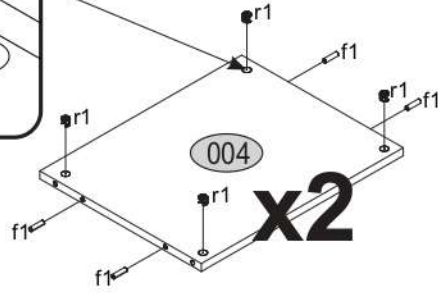

RIBANA 2D

Kód	Rozměr				Baliček
001	2006	381	16	1	1/2
002	2006	381	16	1	1/2
003	528	412	16	1	1/2
004	470	376	16	2	1/2
005	470	375	16	2	1/2
006	526	60	16	1	1/2
011	1619	487	2,5	1	2/2
012	433	487	2,5	1	2/2
070	500	420	18	1	2/2
078	1577	500	18	1	2/2
081	524	410	44	1	1/2
092	395	60	32	1	1/2
093	395	60	32	1	1/2
Příslušenství				1	1/2

<p>22x f1 Ø8x30</p> 	<p>18x r1 15x12</p> 	<p>18x r16 Ø5x24</p> 	<p>4x e1 Ø7x50</p> 
<p>6x k1</p> 	<p>2x n221.01</p> 	<p>19x p25 Ø3.5x16</p> 	<p>1x n260.01</p> 
<p>1x f3</p> 	<p>6x a144</p> 	<p>6x b119</p> 	<p>1x n14</p> 
<p>2x c15</p> 	<p>1x p17 Ø6.0x50</p> 	<p>40x l1</p> 	<p>28x s4</p> 
<p>12x s2</p> 	<p>1x z1</p> 	<p>4x j8 Ø4x25</p> 	<p>8x d1</p> 

1

r1	f1	r16	k1	n221.01	p25
x14	x14	x10	x6	x2	x2

2

r1	f1	r16	b119	d1
x4	x8	x8	x6	x8

L

R

3

c15	p25	a144	j8
x2	x12	x6	x4