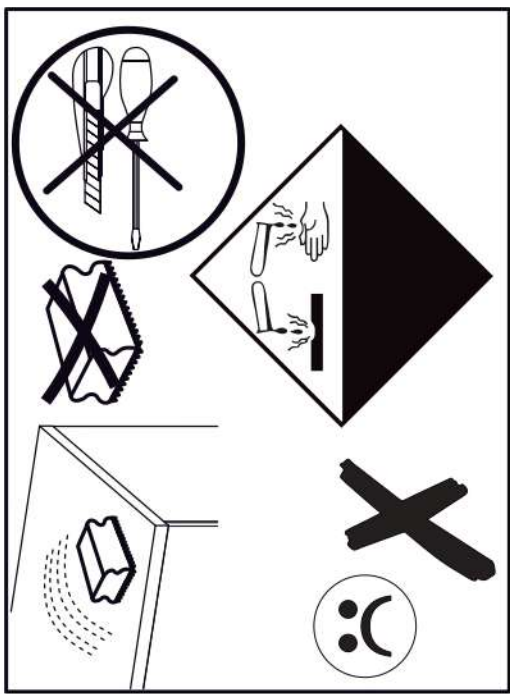

**4****5****6**

7

8

9

10

11

12

s2	p17	f3	n14	s4	p25
x12	x1	x1	x1	x28	x2

SK- POZOR! Nábytok musí byť trvalo pripevnený k stene tak, aby sa zamedzilo riziku prevrátenia. Balík neobsahuje upevňovacie skrutky, pretože typ upevnenia je treba vybrať podľa typu steny. Vyberte typ vhodný pre Vašu stenu.

CZ- POZOR! Nábytek je nutné pevně připevnit ke zdi, abychom se vyhnuli riziku spojenému s jeho převrhnutím. Součástí balení nejsou připevňovací šrouby, protože způsob přípevnění je nutné zvolit podle druhu stěny. Vyberte správný pro Váš typ stěny.