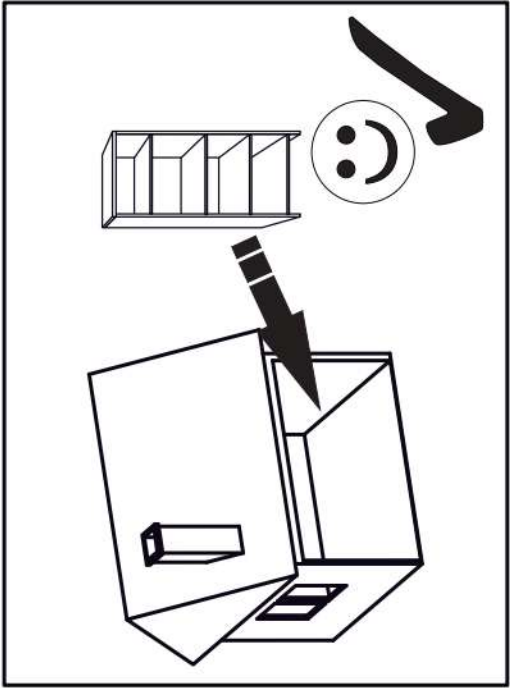

**4****5****6**

7

8

9

10

11

12

s2	p17	f3	n14	s4	p25
x12	x1	x1	x1	x28	x2

SK- POZOR! Nábytok musí byť trvalo pripevnený k stene tak, aby sa zamedzilo riziku prevrátenia. Balík neobsahuje upevňovacie skrutky, pretože typ upevnenia je treba vybrať podľa typu steny. Vyberte typ vhodný pre Vašu stenu.

CZ- POZOR! Nábytek je nutné pevně připevnit ke zdi, abychom se vyhnuli riziku spojenému s jeho převrhnutím. Součástí balení nejsou připevňovací šrouby, protože způsob přípevnění je nutné zvolit podle druhu stěny. Vyberte správný pro Váš typ stěny.