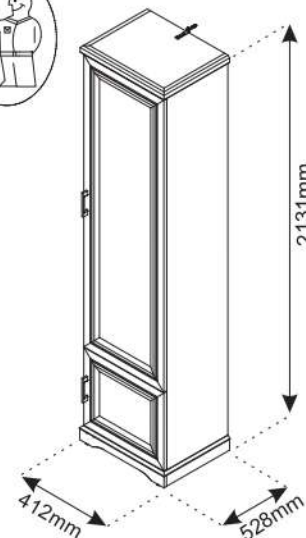

RIBANA 2D

Kód	Rozměr				Baliček
001	2006	381	16	1	1/2
002	2006	381	16	1	1/2
003	528	412	16	1	1/2
004	470	376	16	2	1/2
005	470	375	16	2	1/2
006	526	60	16	1	1/2
011	1619	487	2,5	1	2/2
012	433	487	2,5	1	2/2
070	500	420	18	1	2/2
078	1577	500	18	1	2/2
081	524	410	44	1	1/2
092	395	60	32	1	1/2
093	395	60	32	1	1/2
Příslušenství				1	1/2

<p>22x f1 Ø8x30</p> 	<p>18x r1 15x12</p> 	<p>18x r16 Ø5x24</p> 	<p>4x e1 Ø7x50</p> 
<p>6x k1</p> 	<p>2x n221.01</p> 	<p>19x p25 Ø3.5x16</p> 	<p>1x n260.01</p> 
<p>1x f3</p> 	<p>6x a144</p> 	<p>6x b119</p> 	<p>1x n14</p> 
<p>2x c15</p> 	<p>1x p17 Ø6.0x50</p> 	<p>40x l1</p> 	<p>28x s4</p> 
<p>12x s2</p> 	<p>1x z1</p> 	<p>4x j8 Ø4x25</p> 	<p>8x d1</p> 