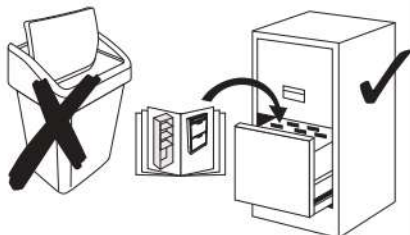

RIBANA 2D

Kód	Rozměr				Baliček
001	2006	381	16	1	1/2
002	2006	381	16	1	1/2
003	528	412	16	1	1/2
004	470	376	16	2	1/2
005	470	375	16	2	1/2
006	526	60	16	1	1/2
011	1619	487	2,5	1	2/2
012	433	487	2,5	1	2/2
070	500	420	18	1	2/2
078	1577	500	18	1	2/2
081	524	410	44	1	1/2
092	395	60	32	1	1/2
093	395	60	32	1	1/2
Příslušenství				1	1/2