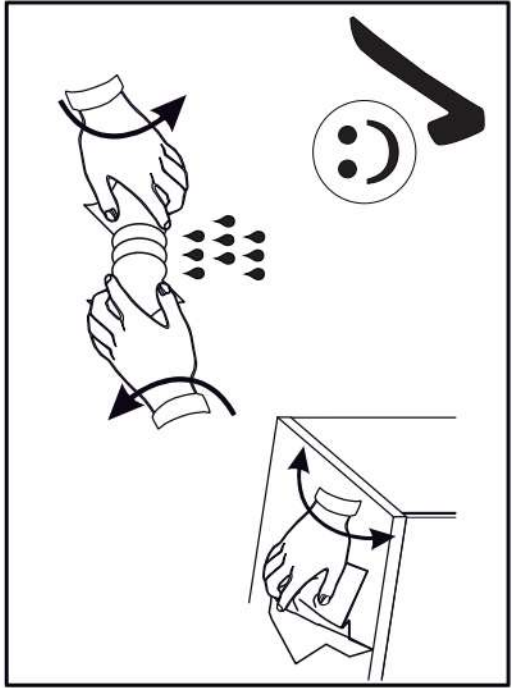

**4****5****6**

7

8

9

10

11

12

s2	p17	f3	n14	s4	p25
x12	x1	x1	x1	x28	x2

SK- POZOR! Nábytok musí byť trvalo pripevnený k stene tak, aby sa zamedzilo riziku prevrátenia. Balík neobsahuje upevňovacie skrutky, pretože typ upevnenia je treba vybrať podľa typu steny. Vyberte typ vhodný pre Vašu stenu.