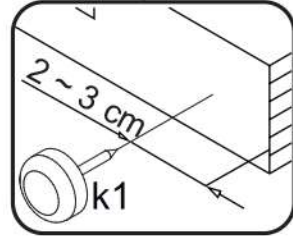

RIBANA 2D

Kód	Rozměr				Baliček
001	2006	381	16	1	1/2
002	2006	381	16	1	1/2
003	528	412	16	1	1/2
004	470	376	16	2	1/2
005	470	375	16	2	1/2
006	526	60	16	1	1/2
011	1619	487	2,5	1	2/2
012	433	487	2,5	1	2/2
070	500	420	18	1	2/2
078	1577	500	18	1	2/2
081	524	410	44	1	1/2
092	395	60	32	1	1/2
093	395	60	32	1	1/2
Příslušenství				1	1/2

<p>22x f1 Ø8x30</p> 	<p>18x r1 15x12</p> 	<p>18x r16 Ø5x24</p> 	<p>4x e1 Ø7x50</p> 
<p>6x k1</p> 	<p>2x n221.01</p> 	<p>19x p25 Ø3.5x16</p> 	<p>1x n260.01</p> 
<p>1x f3</p> 	<p>6x a144</p> 	<p>6x b119</p> 	<p>1x n14</p> 
<p>2x c15</p> 	<p>1x p17 Ø6.0x50</p> 	<p>40x l1</p> 	<p>28x s4</p> 
<p>12x s2</p> 	<p>1x z1</p> 	<p>4x j8 Ø4x25</p> 	<p>8x d1</p> 

1

r1	f1	r16	k1	n221.01	p25
x14	x14	x10	x6	x2	x2

2

r1	f1	r16	b119	d1
x4	x8	x8	x6	x8

L

R

3

c15	p25	a144	j8
x2	x12	x6	x4