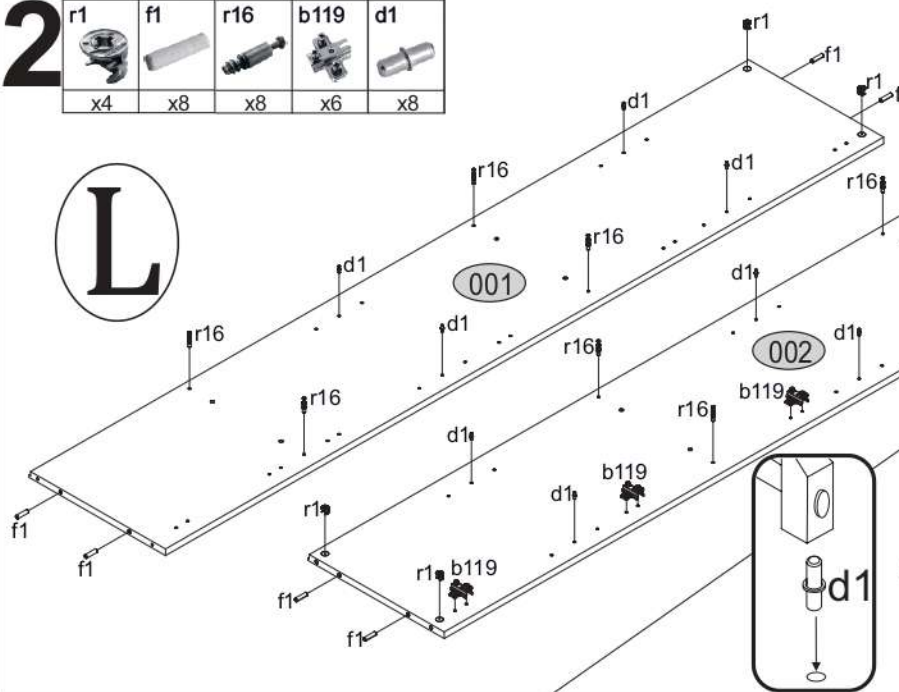

RIBANA 2D

Kód	Rozměr				Baliček
001	2006	381	16	1	1/2
002	2006	381	16	1	1/2
003	528	412	16	1	1/2
004	470	376	16	2	1/2
005	470	375	16	2	1/2
006	526	60	16	1	1/2
011	1619	487	2,5	1	2/2
012	433	487	2,5	1	2/2
070	500	420	18	1	2/2
078	1577	500	18	1	2/2
081	524	410	44	1	1/2
092	395	60	32	1	1/2
093	395	60	32	1	1/2
Příslušenství				1	1/2

<p>22x f1 Ø8x30</p> 	<p>18x r1 15x12</p> 	<p>18x r16 Ø5x24</p> 	<p>4x e1 Ø7x50</p> 
<p>6x k1</p> 	<p>2x n221.01</p> 	<p>19x p25 Ø3.5x16</p> 	<p>1x n260.01</p> 
<p>1x f3</p> 	<p>6x a144</p> 	<p>6x b119</p> 	<p>1x n14</p> 
<p>2x c15</p> 	<p>1x p17 Ø6.0x50</p> 	<p>40x l1</p> 	<p>28x s4</p> 
<p>12x s2</p> 	<p>1x z1</p> 	<p>4x j8 Ø4x25</p> 	<p>8x d1</p> 

1

r1	f1	r16	k1	n221.01	p25
x14	x14	x10	x6	x2	x2

2

r1	f1	r16	b119	d1
x4	x8	x8	x6	x8

L

R

3

c15	p25	a144	j8
x2	x12	x6	x4

**4****5****6**

7

8

9

10

11

12

s2	p17	f3	n14	s4	p25
x12	x1	x1	x1	x28	x2