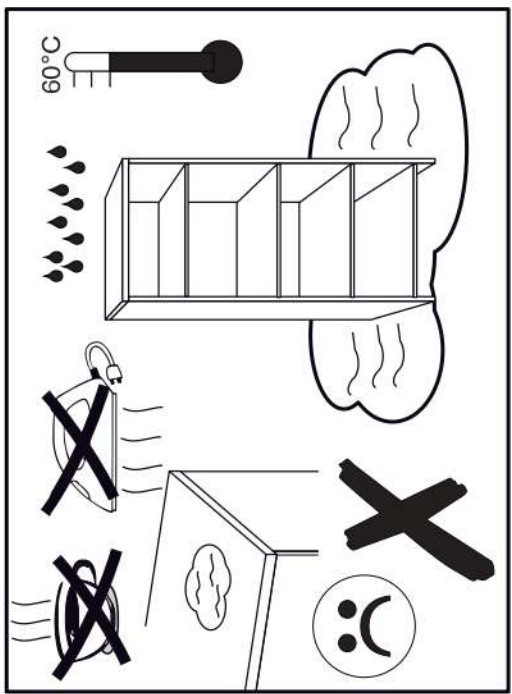

**4****5****6**

7

8

9

10

11

12

s2	p17	f3	n14	s4	p25
x12	x1	x1	x1	x28	x2

SK- POZOR! Nábytok musí byť trvalo pripevnený k stene tak, aby sa zamedzilo riziku prevrátenia. Balík neobsahuje upevňovacie skrutky, pretože typ upevnenia je treba vybrať podľa typu steny. Vyberte typ vhodný pre Vašu stenu.

CZ- POZOR! Nábytek je nutné pevně připevnit ke zdi, abychom se vyhnuli riziku spojenému s jeho převrhnutím. Součástí balení nejsou připevňovací šrouby, protože způsob přípevnění je nutné zvolit podle druhu stěny. Vyberte správný pro Váš typ stěny.